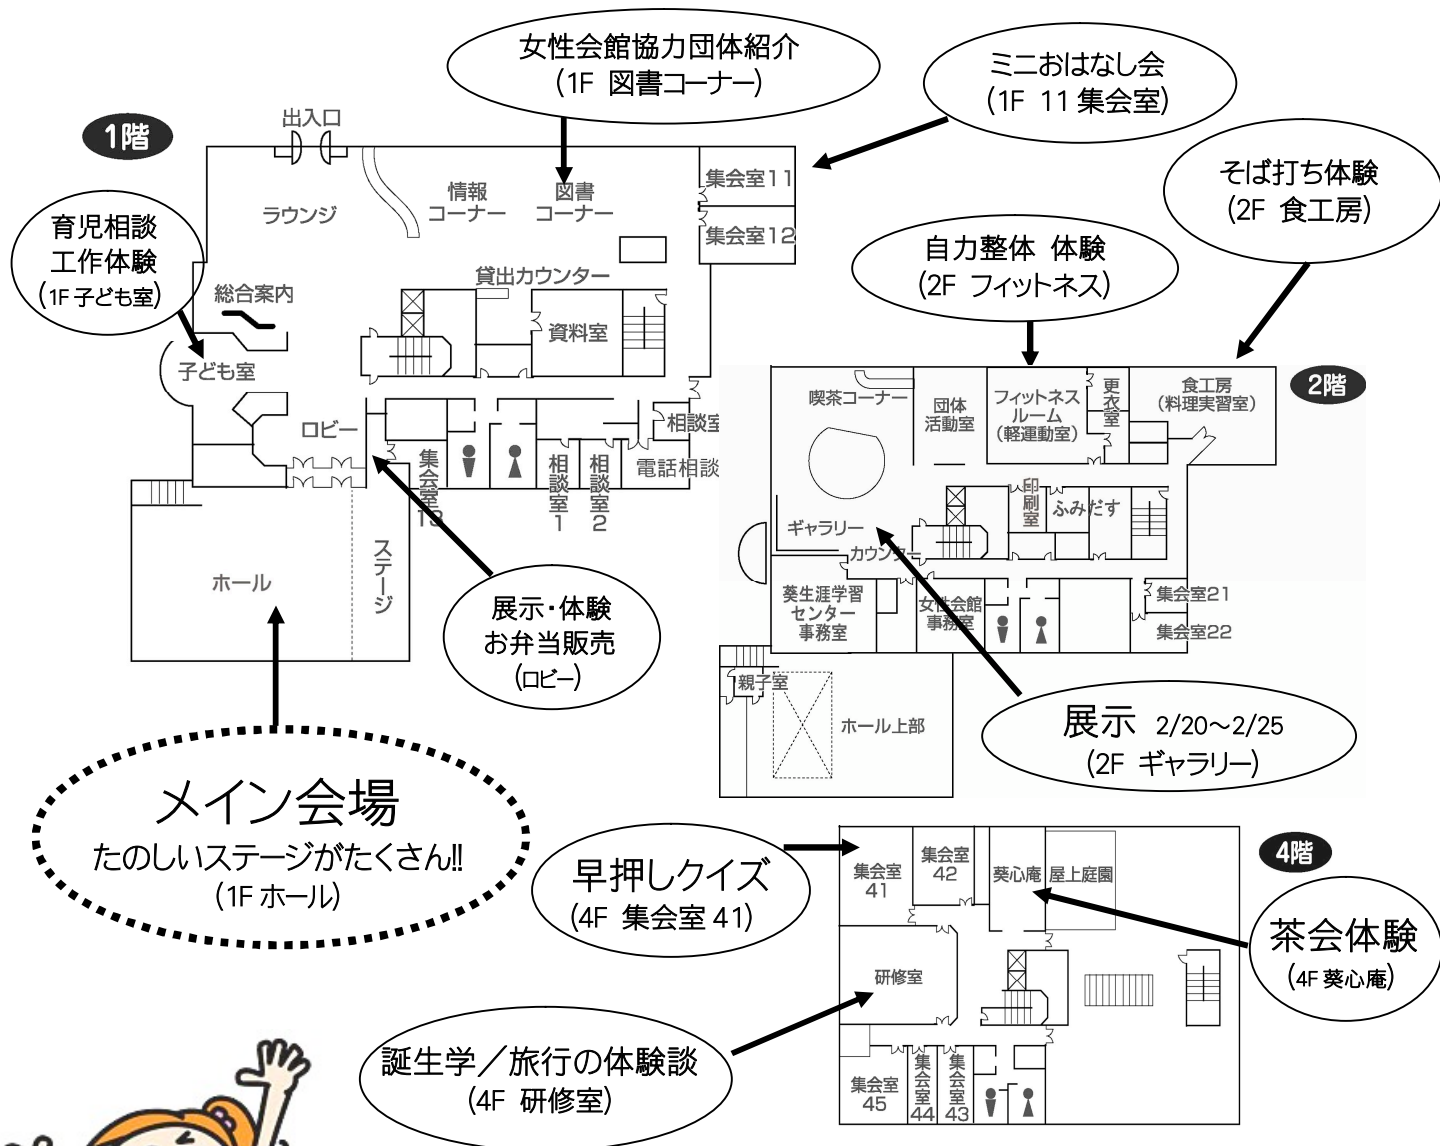

子育てサークルネットしずおか
静岡女性史をつくる会
しずおか女性の会
新日本婦人の会
Safety First 静岡
メンズ・サポートしずおか

図書コーナー展示

とき: 2/1(月)～28(日)
9:00～19:00
ところ: 1F 図書コーナー

静岡市女性会館の協力団体を
一挙紹介!!日ごろ、どんな方たちが、
どんな活動をしているかを、
写真とパネルで紹介します。
どなたでも、お気軽にお立ち寄り
ください。

※イベント内容については、変更する可能性があります。

わいわい祭り会場案内

会場のご案内は、施設ボランティアの「けやきの会」が担当します。

◆ ご来場の際のお願い ◆

- ※ ゴミは各自お持ち帰りください。
- ※ インフルエンザ対策として、手洗い、うがいなどのエチケットにご協力をお願いします。本人や、同居する家族に、発熱、体調不良がある場合やインフルエンザの療養直後などは、念のため、ご来場を控えていただきますよう、ご協力よろしくお願ひ申し上げます。